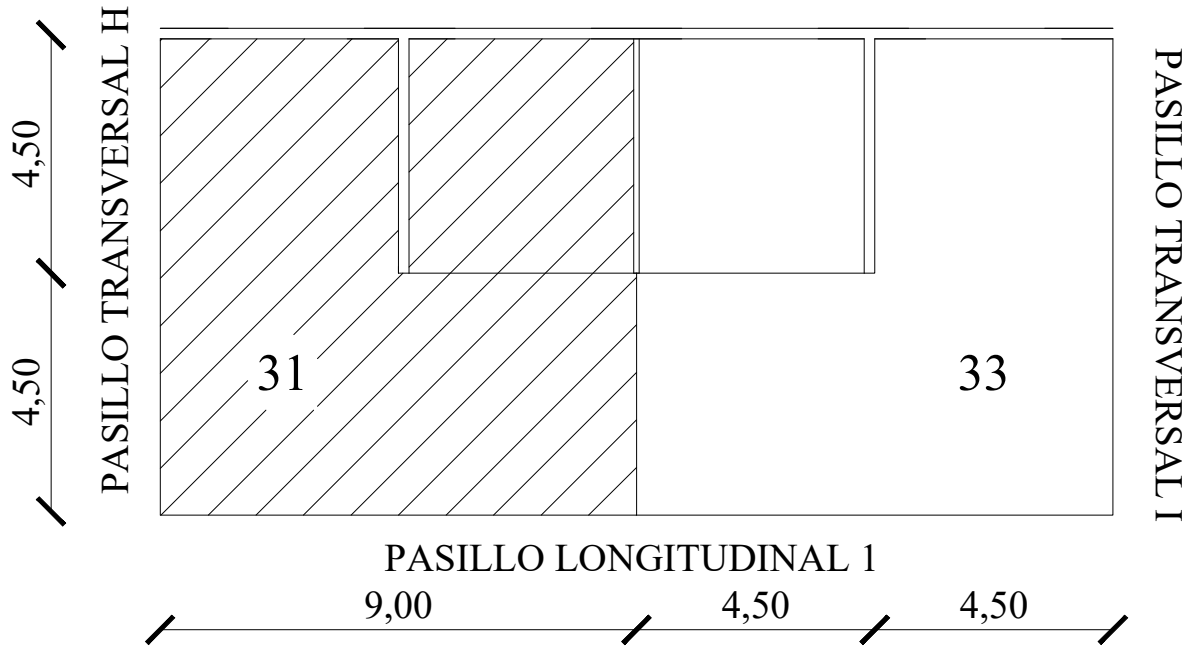

MUELLE CARGA/DESCARGA NORTE

AUT/DR

Mercado Central de Pescados

SITUACION MERCAMADRID
Parcela C-2

PLANO Puesto 31
planta baja_emplazamiento

DIBUJADO _____ ESCALA _____

FECHA Noviembre 2024 CODIGO _____

MODIFICADO _____ HOJA _____